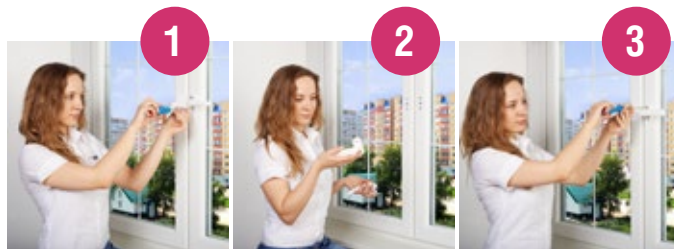

**ПРОСТАЯ ЗАМЕНА
СТАРЫХ РУЧЕК**
СДЕЛАЙТЕ ВАШ ДОМ БОЛЕЕ БЕЗОПАСНЫМ!

Самостоятельная
замена в **3** движения

Вы можете не только поставить ручки REHAU на новые окна, но и заменить ручки на уже установленных окнах во всем доме.

Ручки поставляются с 2 длинами штифтов - получите консультацию продавца

РУЧКА С ЗАМКОМ ДЛЯ ЗАБОТЫ О ГЛАВНОМ

Ручки REHAU LINEA DESIGN со встроенным замком способны предотвратить самостоятельное открытие окон детьми: открыть створку можно, только воспользовавшись ключом.

Окно на замке

Ручка с замком может быть выполнена как в классическом белом, так и в коричневом цвете. В процессе эксплуатации она не затирается и не выцветает – защитить ее от царапин, неблагоприятных климатических воздействий и небольших механических повреждений призвано специальное покрытие.